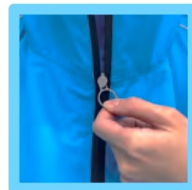

車いすレイン はおるっちゃ

ポンチョヨ KS-002

男女
兼用

フリーサイズ

防水リュック
カバー付き

透湿防水生地で蒸れにくく、雨の目のお出かけはもちろん車の乗り降りのような短時間での着用も簡単・便利!

フロント調節機能

背中大型マチ入り

持ち運びに便利な
収納袋付き

足元が見えて安心!

足元が透明シールドだから段差や障害物を確認できて安心!

大型透明バイザー

肩反射パイピング

ボタン付き袖口

リング型引き手飾り

胸反射マーク