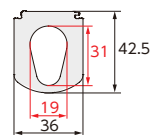

● 洗しやすい

バケツ底部が丸いので、水を流しやすく洗しやすい。

キャスター

キャスターは標準装備。ちょっとした移動に便利。

単位: cm

バケツ容量	約9L
材質	(本体・バケツ・ひじ掛け)PP (前脚)ABS (背もたれクッション)PE (座面)合成皮革 [PVC]、ウレタンフォーム
梱包入数	1
付属品	防臭消耗品(試供品)、KN吸着便座シート(標準便座のみ)

	カラー	商品コード	JANコード	TAISコード	価格	重量(kg)	サイズ
標準便座	アースブラウン	532-980	290460	000743	46,500円(税込 51,150円)	約14.0	幅53× 奥行60× 高さ76~90cm
ソフト便座		532-981	290477	000744	52,500円(税込 57,750円)		