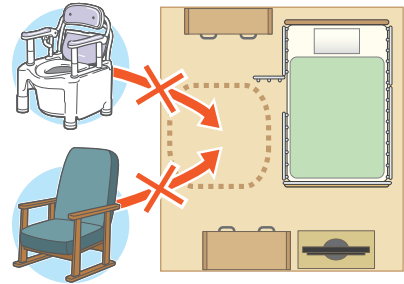

「やりたい」を
「できる」に変えよう。

座面にも
座れる

樹脂製ポータブルトイレFX-30に
座面付が新登場!

こんなお困り事、ありませんでしたか?

つい蓋の上に
座ってしまい、
蓋が割れて
しまう...

寝室が狭くて
ポータブルトイレと
椅子を両方
置くスペースがない...

それ、ポータブルトイレ FX-30座面付で解決できます!

椅子
として

耐荷重100kgの座面の上に
座れるから安心!

一台でトイレとして、椅子として
使えるから省スペース

トイレ
として

ひじ掛けや側方ガードで
座位が安定

色はFX-30シリーズで人気のアースブラウン
お部屋に馴染む自然な色合いです♪

ワンタッチ調節で移乗しやすいひじ掛け

ノーマルポジション

0cm、6～24cm(8段階)
0cmにすることで、座移乗がスムーズ。

ひじ掛け高さワンタッチ調節

ロック解除ボタンを押しながら調節ボタンを押すと上下にスライドします。

分かりやすい簡単操作

ワンタッチ高さ調節

便座高さワンタッチ調節 + ガタツキ防止

便座高さ35～49cm(15段階)
脚部固定ナットをゆるめ、調節ボタンを押すと脚が上下にスライドでき、短時間で調節できます。

さらに

前脚のアジャスターで多少の凹凸のある床でもガタツキなく設置できます。

側方ガード

片麻痺の方の身体を支え、安心してひじ掛け昇降動作ができます。また、お尻を拭くなど、排泄の一連動作での不意な身体の傾きを防げます。

後始末や掃除がしやすくなった

節水バケツ

● 節水で軽い

少ない水で運ぶのが楽々。

● 柄がロック

柄を持ち上げただけでロックするのでトイレまでの運搬が安定します。