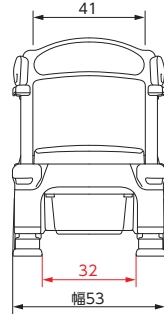

単位: cm

バケツ容量	約9L
材質	(本体・バケツ・ひじ掛け)PP (前脚)ABS (背もたれクッション)PE (座面)合成皮革 [PVC]、ウレタンフォーム
梱包入数	1
付属品	防臭消耗品(試供品)、KN吸着便座シート(標準便座のみ)

	カラー	商品コード	JANコード	TAISコード	価格	重量(kg)	サイズ
標準便座	アースブラウン	532-980	290460	000743	46,500円(税込 51,150円)	約14.0	幅53× 奥行60× 高さ76~90cm
ソフト便座		532-981	290477	000744	52,500円(税込 57,750円)		

※ JANコードの国名およびメーカーコードを表わす49-70210は共通です。TAISコードのメーカーコードを表わす00221は共通です。

TOAGOSEI グループ

アロン化成株式会社

ライフサポート事業部

〒105-0003 東京都港区西新橋2-8-6 住友不動産日比谷ビル8階

製品に関するご意見・お問い合わせは

お客様相談室 フリーダイヤル 0120-86-7735
(受付時間) 祝祭日以外の月～金 10:00～16:00(12:00～13:00はのぞく)

● お客様からいただいたお電話は、内容確認のため、録音させていただきます。
● 個人情報には適切に管理し、修理やご相談への回答などの情報提供のみに利用いたします。

HP

公式ホームページ
アロン化成 [安売]

Instagram

@aron_anjyu

YouTube

公式チャンネル
アロン化成 [安売]

X (旧ツイッター)

@aron_anjyu

● 記載価格はメーカー希望小売価格です。
● 商品写真の色は、印刷物ですので現物とは多少違うことがあります。
● 製品の仕様および価格は予告なく変更する場合があります。

■ お問い合わせは…