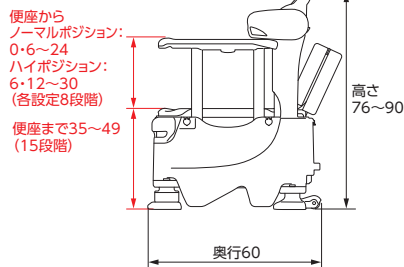

片手で紙が切れる

片手ペーパーホルダーR

ペーパーの量が少なくなっても「ピタスパカッター」で最後までしっかりカット。手が届きやすい位置や角度に調節できます。

ベッド柵にも取り付けできます。
※別途、市販のS字フックをご用意ください。

スムーズな排泄を促す

姿勢保持グリップ

前傾姿勢を取ることで腹圧がかかり排泄を促します。姿勢保持グリップを握ると自然と前傾姿勢を取ることができます。

身体の支えに

側方ガード

片麻痺の方の身体を支え、安心してひじ掛け昇降動作ができます。また、お尻を拭くなど、排泄の一連動作での不意な身体の傾きを防げます。

後始末や掃除がしやすくなった

節水バケツ

● 節水で軽い

少ない水で運ぶのが楽々。

● 柄がロック

柄を持ち上げただけでロックするのでトイレまでの運搬が安定します。

● 洗しやすい

バケツ底部が丸いので、水を流しやすく洗しやすい。

キャスター

キャスターは標準装備。ちょっとした移動に便利。

単位: cm

バケツ容量	約9L
材質	(本体・バケツ・ひじ掛け)PP (前脚)ABS (背もたれクッション)PE (座面)合成皮革 [PVC]、ウレタンフォーム
梱包入数	1
付属品	防臭消耗品(試供品)、KN吸着便座シート(標準便座のみ)

	カラー	商品コード	JANコード	TAISコード	価格	重量(kg)	サイズ
標準便座	アースブラウン	532-980	290460	000743	46,500円(税込 51,150円)	約14.0	幅53× 奥行60× 高さ76~90cm
ソフト便座		532-981	290477	000744	52,500円(税込 57,750円)		