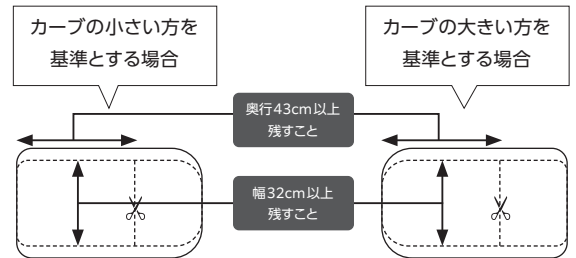

敷く向きを変えて隅までぴったり

カーブの大きさを使い分けられるので、
多くの浴槽にぴったりフィット。

カーブの大きい浴槽
の隅まで寄せられる

昔ながらのカーブ
の小さい浴槽にも

カーブの大きさを
使い分け!

おく楽シリーズ共通特長

1 おくだけ簡単設置

自重で沈むのでお湯をはった後でも設置可能です。

洗い場にも設置できます。

2 外周スロープ形状でつまずき、めくれを防止

すり足歩行の人でも安心。

※カット前

3 長さをカットできます

浴槽台との併用時に おすすめ。

カットライン

カットラインを設けることで目印となり、奥行と幅の調節が簡単。

商品寸法図(単位:cm)

マットをカットする場合

マットをカットして使用する場合は、下図の条件に従って裏面のカットラインに沿ってカットしてください。

- ①設置する浴槽のカーブ形状に合わせて、マットのカーブの形状を決めます。
- ②下図のように基準となるカーブの方向からサイズを決め、カットラインに沿ってカットします。

- ・幅は3cmピッチでカットできます。
- ・奥行は5.5cmピッチでカットできます。

✕ 〈使用できない浴室環境〉

- 木製、天然大理石の浴槽 ○ タイル敷き、小石敷きの洗い場、および浴槽 ○ お湯が循環している浴槽(24時間風呂)
- ホーローの浴槽 ○ 入浴剤入りのお湯が入った浴槽 ○ 泡の出る浴槽 ○ 温泉 ○ 大浴場 ○ 自動洗浄機能付浴槽

おく楽すべり止めマット KP

サイズ	カラー	商品コード	商品サイズ	商品重量	材質	梱包入数	JAN	価格
小	レッド	535-242	幅38×奥行55× 厚み0.3cm	約1.0kg	エラストマー (防カビ加工)	6	289723 289747 289914	5,500円 (税込6,050円)
	ブルー	535-243						
	グリーン	535-244						
中	レッド	535-245	幅38×奥行70× 厚み0.3cm	約1.3kg			289938 289945 289952	6,000円 (税込6,600円)
	ブルー	535-246						
	グリーン	535-247						
大	レッド	535-248	幅38×奥行87× 厚み0.3cm	約1.6kg			289969 289983 290002	7,000円 (税込7,700円)
	ブルー	535-249						
	グリーン	535-250						