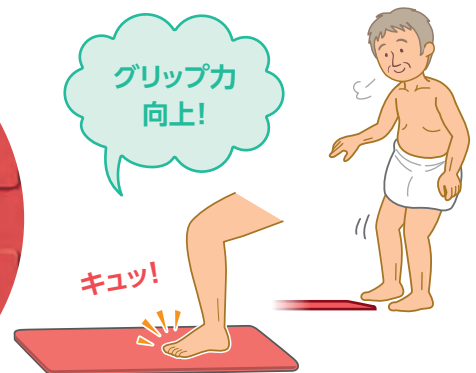

「やりたい」を
「できる」に変えよう。

グリップカの秘密は

“こんぺいとう”!

安心入浴を叶える
マットがリニューアル!

こんぺいとう模様でグリップ力UP

裏面

従来品

裏面

NEW

辺の多いこんぺいとう模様にする事で
多方面へのグリップ力が向上しました。

グリップ力
向上!

キュツ!

※使用前にマットがずれ動かないか十分に確認してください。

浴槽でも洗い場でもすべらず安心して入浴できる

浴槽底に設置して、
身体を安定させる
ことができます。

浴槽への出入りで
足をつく場所等、
すべりの気になる
場所に設置できます。

敷く向きを変えて隅までぴったり

カーブの大きさを使い分けられるので、
多くの浴槽にぴったりフィット。

カーブの大きい浴槽
の隅まで寄せられる

昔ながらのカーブ
の小さい浴槽にも

カーブの大きさを
使い分け!

おく楽シリーズ共通特長

1 おくだけ簡単設置

自重で沈むのでお湯をはった後でも設置可能です。

洗い場にも設置できます。

2 外周スロープ形状でつまずき、めくれを防止

すり足歩行の人でも安心。

※カット前

3 長さをカットできます

浴槽台との併用時に おすすめ。

カットライン

カットラインを設けることで目印となり、奥行と幅の調節が簡単。