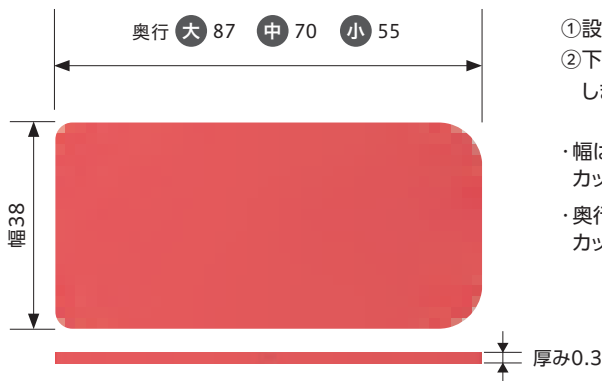

敷く向きを変えて隅までぴったり

カーブの大きさを使い分けられるので、
多くの浴槽にぴったりフィット。

カーブの大きい浴槽
の隅まで寄せられる

昔ながらのカーブ
の小さい浴槽にも

カーブの大きさを
使い分け!

おく楽シリーズ共通特長

1 おくだけ簡単設置

自重で沈むのでお湯をはった後でも設置可能です。

洗い場にも設置できます。

2 外周スロープ形状でつまずき、めくれを防止

すり足歩行の人でも安心。

※カット前

3 長さをカットできます

浴槽台との併用時に おすすめ。

カットライン

カットラインを設けることで目印となり、奥行と幅の調節が簡単。

商品寸法図(単位:cm)

マットをカットする場合

マットをカットして使用する場合は、下図の条件に従って裏面のカットラインに沿ってカットしてください。

- ①設置する浴槽のカーブ形状に合わせて、マットのカーブの形状を決めます。
- ②下図のように基準となるカーブの方向からサイズを決め、カットラインに沿ってカットします。

- ・幅は3cmピッチでカットできます。
- ・奥行は5.5cmピッチでカットできます。