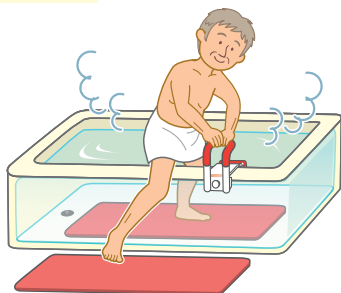

NEW

辺の多いこんぺいとう模様にする事で
多方面へのグリップ力が向上しました。

グリップ力
向上!

キュツ!

※使用前にマットがずれ動かないか十分に確認してください。

浴槽でも洗い場でもすべらず安心して入浴できる

浴槽底に設置して、
身体を安定させる
ことができます。

浴槽への出入りで
足をつく場所等、
すべりの気になる
場所に設置できます。

敷く向きを変えて隅までぴったり

カーブの大きさを使い分けられるので、
多くの浴槽にぴったりフィット。

カーブの大きい浴槽
の隅まで寄せられる

昔ながらのカーブ
の小さい浴槽にも

カーブの大きさを
使い分け!

おく楽シリーズ共通特長

1 おくだけ簡単設置

自重で沈むのでお湯をはった後でも設置可能です。

洗い場にも設置できます。

2 外周スロープ形状でつまずき、めくれを防止

すり足歩行の人でも安心。

※カット前

3 長さをカットできます

浴槽台との併用時に おすすめ。

カットライン

カットラインを設けることで目印となり、奥行と幅の調節が簡単。