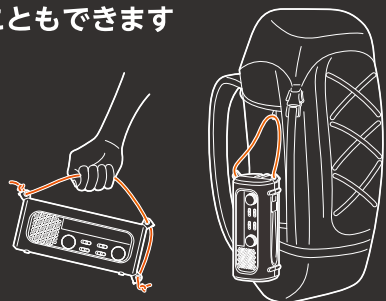

10年保管可能

◆ 内蔵コンデンサ充電電池採用 ◆

※ 25°C環境保管時

充電用ケーブルを
本体に収納可能

(USB Type C
充電用ケーブル付)

突然の停電時やキャンプなどに
便利なライト機能です

3つのストラップ穴にひもを通せば
手で持ち運ぶことはもちろん
リュックに吊り下げたり
することもできます

ラジオ

白色LED
ライト

サイレン

スマホ
充電※1

2WAY電源

単3形アルカリ乾電池(4個)仕様

電源のない災害時でもスマートフォンの
充電に即使えます。

手回し発電※1

手回し発電で内蔵充電電池を充電できるので、
電池切れの心配をしなくて済みます。

※1 手回し発電などによる内蔵電池はラジオ・ライト・サイレンで
使用するためのものです。スマートフォン充電には使用できません。