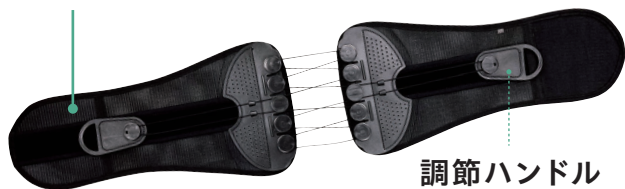

約 82 ~ 104 cm

EXG301S/M/L
ウエストガードベルト

ALINCO

※上記腹囲サイズの方が衣服の上から装着することを想定しています。実際の調節範囲はwebカタログの製品仕様をご確認ください。

ウエストガードベルト / EXG301 装着方法

外側 (滑車面)

内側 (装着面)

1

調節ハンドルを最大限に緩めた状態で、ベルトをウエストに固定

2

調節ハンドルを引っ張ります

完成

調度いい位置で調節ハンドルを固定

ご注意

※装着時や保管時など面ファスナーが衣服に張り付かないように注意してください。剥がす際に衣服などが傷むおそれがあります。

※本製品を必要以上に強く締め付けしないでください。強く締め付けると皮膚障害や血行障害などを起こすおそれがあります。