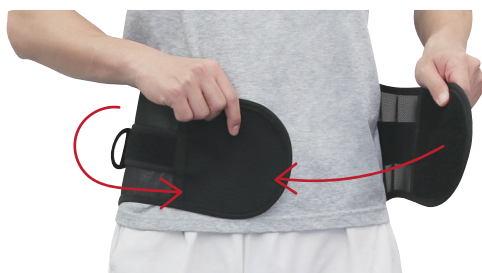

約 82 ~ 104 cm

EXG301S/M/L
ウエストガードベルト

ALINCO

※上記腹囲サイズの方が衣服の上から装着することを想定しています。実際の調節範囲はwebカタログの製品仕様をご確認ください。

ウエストガードベルト / EXG301 装着方法

外側 (滑車面)

内側 (装着面)

1

調節ハンドルを最大限に緩めた状態で、ベルトをウエストに固定

2

調節ハンドルを引っ張ります

完成

調度いい位置で調節ハンドルを固定

ご注意

※装着時や保管時など面ファスナーが衣服に張り付かないように注意してください。剥がす際に衣服などが傷むおそれがあります。

※本製品を必要以上に強く締め付けしないでください。強く締め付けると皮膚障害や血行障害などを起こすおそれがあります。