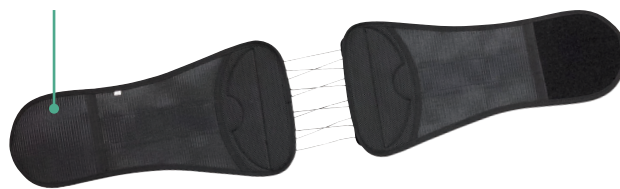

約 82 ~ 104 cm

EXG301S/M/L
ウエストガードベルト

ALINCO

※上記腹囲サイズの方が衣服の上から装着することを想定しています。実際の調節範囲はwebカタログの製品仕様をご確認ください。

ウエストガードベルト / EXG301 装着方法

外側 (滑車面)

内側 (装着面)

1

調節ハンドルを最大限に緩めた状態で、ベルトをウエストに固定

2

調節ハンドルを引っ張ります

完成

調度いい位置で調節ハンドルを固定

ご注意

※装着時や保管時など面ファスナーが衣服に張り付かないように注意してください。剥がす際に衣服などが傷むおそれがあります。

※本製品を必要以上に強く締め付けしないでください。強く締め付けると皮膚障害や血行障害などを起こすおそれがあります。