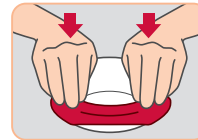

(使用例)

取り付け
やすい形状

こぼしにくくする
返し

直径11~16cm、フチの厚み2~3mmの食器に取り付け可能
写真の食器は直径14cm、フチの厚み2mmです。食器の形状によっては取り付けられない場合があります。食器は入る

食事補助具

1個入り 1,408円 (本体価格1,280円)

自分で食べる ミールキャッチ

- 自分で食べたいけれどこぼしてしまう方に
- おうちにある食器に付けるだけで食べ物をこぼしにくい

※全ての方が自分でこぼさずに食べられるようになるわけではありません。

商品特長

1 愛用している食器で普段通りに食事ができる

食事の際によく使う直径11~16cm、フチ厚み2~3mm以下の食器に取り付け可能

製品サイズ

※食器の形状によっては取り付けられない場合があります。

2 こぼしにくくする独自の返し形状で食べ物をキャッチ

3 取付け簡単

端部の形状が食器にはめ込みやすい

4 高齢者にも認識しやすいカラー

原材料名	耐熱温度	消毒・除菌方法			食器洗い乾燥機
		煮沸/スチーム	薬液	レンジ	
シリコーンゴム	200℃	○	○	×	○

ピジョンコード	ピジョンタヒラコード	商品名	総額表示(円)	略称名	パッケージサイズ/重量 (正面幅×奥行×高さ)	ITFコード	JANコード
			本体価格(円)				
			梱入数	商品名(カナ)	ケースサイズ/重量 (正面幅×奥行×高さ)		
1041711	659000BN	自分で食べる ミールキャッチ	1,408	ミールキャッチ	102×30×122 mm /42g	14902508275788	4 902508 275781
			1,280				
			30				