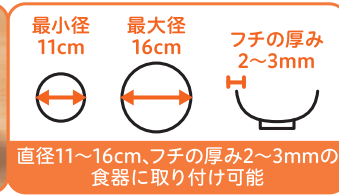

(使用例)

取り付け
やすい形状

こぼしにくくする
返し

直径11~16cm、フチの厚み2~3mmの食器に取り付け可能
写真の食器は直径14cm、フチの厚み2mmです。食器の形状によっては取り付けられない場合があります。食器は入る

食事補助具

1個入り 1,408円 (本体価格1,280円)

自分で食べる ミールキャッチ

- 自分で食べたいけれどこぼしてしまう方に
- おうちにある食器に付けるだけで食べ物をこぼしにくい

※全ての方が自分でこぼさずに食べられるようになるわけではありません。

商品特長

1 愛用している食器で普段通りに食事ができる

食事の際によく使う直径11~16cm、フチ厚み2~3mm以下の食器に取り付け可能

製品サイズ

※食器の形状によっては取り付けられない場合があります。

2 こぼしにくくする独自の返し形状で食べ物をキャッチ

3 取付け簡単

端部の形状が食器にはめ込みやすい

4 高齢者にも認識しやすいカラー

原材料名	耐熱温度	消毒・除菌方法			食器洗い乾燥機
		煮沸/スチーム	薬液	レンジ	
シリコーンゴム	200℃	○	○	×	○

ピジョンコード	ピジョンタヒラコード	商品名	総額表示(円)	略称名	パッケージサイズ/重量 (正面幅×奥行×高さ)	ITFコード	JANコード
			本体価格(円)				
			梱入数	商品名(カナ)	ケースサイズ/重量 (正面幅×奥行×高さ)		
1041711	659000BN	自分で食べる ミールキャッチ	1,408	ミールキャッチ	102×30×122 mm /42g	14902508275788	4 902508 275781
			1,280				
			30				