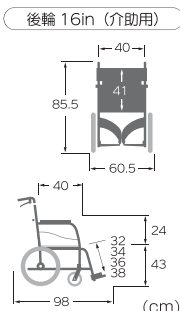

*各寸法には、シート・シートクッション等の厚みは含まれません。