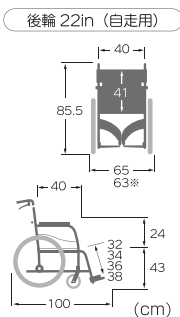

KV series

KVシリーズ

シンプル仕様が「ちょうど良い」
Simple structure for your life

クラシックなデザイン&安心のノーパンクタイヤ

※KV22-40SB

*各寸法には、シート・シートクッション等の厚みは含まれません。

左右折りたたみ 背折れ ハイボリマー(ノーパンク) 介助ブレーキ

[介助ブレーキ無し/背固定]

後輪 22in 自走用

KV22-40N (11.3kg)

参考価格 **¥58,000** (非課税)

折りたたみ時

左右折りたたみ 背折れ ハイボリマー(ノーパンク) 介助ブレーキ

[介助ブレーキ付き/背折れ]

後輪 22in 自走用

KV22-40SB (12.7kg)