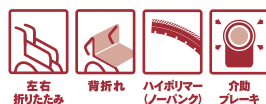

左右折りたたみ 背折れ ハイボリマー(ノーパンク) 介助ブレーキ

[介助ブレーキ付き/背折れ]

後輪 22in 自走用

KV22-40SB (12.7kg)

TAIS:00160-000233

後輪 16in 介助用

KV16-40SB (11.3kg)

TAIS:00160-000234

参考価格 **¥68,000** (非課税)