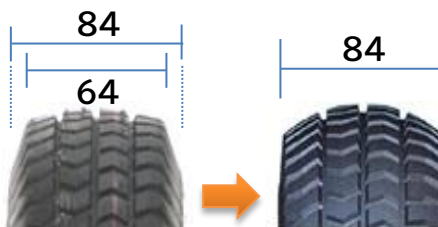

『遊歩新商品発売』

遊歩
スマイル
α アルファ

遊歩
スキップ
α アルファ

【遊歩スマイル^{アルファ}α】

希望小売価格: **398,000円**(非課税) 送料別

色: **ナチュラルベージュ**

諸元	型式	SH10
	寸法 (全長×全幅×全高)	1,195mm × 650mm × 1,100mm
	重量 (バッテリー含む)	98 kg
	モーター	24v 390w × 1個
	バッテリー	12v 32AH × 2個
	車輪 (直径×幅)	前輪: 260mm × 85mm 後輪: 300mm × 90mm
走行性能	速度	前進: 0.5~6.0km/h 後進: 0.5~2.0km/h
	実用登坂角度	10°
	最小回転半径	1,460mm
	連続走行距離	30 km
	使用者最大体重 (積載物含む)	100 kg

変更点

- 業界最大の広幅タイヤを採用

広幅タイヤへの変更 ※接地面が広くなり、溝などへのはまり込みの危険性が低減されます

【遊歩スキップ^{アルファ}α】

希望小売価格: **368,000円**(非課税) 送料別

色: **ライトパープル**

諸元	型式	SH03
	寸法 (全長×全幅×全高)	1,090mm × 560mm × 1,080mm
	重量 (バッテリー含む)	90 kg
	モーター	24v 270w × 1個
	バッテリー	12v 25.5AH × 2個
	車輪 (直径×幅)	前輪: 260mm × 85mm 後輪: 260mm × 85mm
走行性能	速度	前進: 0.5~6.0km/h 後進: 0.5~2.0km/h
	実用登坂角度	10°
	最小回転半径	1,250mm
	連続走行距離	24 km
	使用者最大体重 (積載物含む)	75 kg

変更点

- 業界最大の広幅タイヤを採用
- コードリールの耐久性向上(SH10と共通)
- LONG製バッテリー採用

広幅タイヤへの変更 ※接地面が広くなり、溝などへの
はまり込みの危険性が低減されます

発売日：2022年1月1日
出荷開始日：2022年1月5日

旧商品の本体販売：2021年12月末まで
※期日前でも在庫がなくなり次第販売終了となります。

遊歩スマイル

遊歩スキップneo