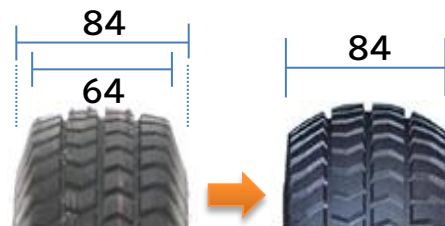

『遊歩新商品発売』

遊歩
スマイル
α アルファ

遊歩
スキップ
α アルファ

【遊歩スマイル^{アルファ}α】

希望小売価格: **398,000円**(非課税) 送料別

色: **ナチュラルベージュ**

諸元	型式	SH10
	寸法 (全長×全幅×全高)	1,195mm × 650mm × 1,100mm
	重量 (バッテリー含む)	98 kg
	モーター	24v 390w × 1個
	バッテリー	12v 32AH × 2個
	車輪 (直径×幅)	前輪: 260mm × 85mm 後輪: 300mm × 90mm
走行性能	速度	前進: 0.5~6.0km/h 後進: 0.5~2.0km/h
	実用登坂角度	10°
	最小回転半径	1,460mm
	連続走行距離	30 km
	使用者最大体重 (積載物含む)	100 kg

変更点

- 業界最大の広幅タイヤを採用

広幅タイヤへの変更 ※接地面が広くなり、溝などへのはまり込みの危険性が低減されます

【遊歩スキップ^{アルファ}α】

希望小売価格: **368,000円**(非課税) 送料別

色: **ライトパープル**

諸元	型式	SH03
	寸法 (全長×全幅×全高)	1,090mm × 560mm × 1,080mm
	重量 (バッテリー含む)	90 kg
	モーター	24v 270w × 1個
	バッテリー	12v 25.5AH × 2個
	車輪 (直径×幅)	前輪: 260mm × 85mm 後輪: 260mm × 85mm
走行性能	速度	前進: 0.5~6.0km/h 後進: 0.5~2.0km/h
	実用登坂角度	10°
	最小回転半径	1,250mm
	連続走行距離	24 km
	使用者最大体重 (積載物含む)	75 kg

変更点

- 業界最大の広幅タイヤを採用
- コードリールの耐久性向上(SH10と共通)
- LONG製バッテリー採用

広幅タイヤへの変更 ※接地面が広くなり、溝などへの
はまり込みの危険性が低減されます

発売日：2022年1月1日
出荷開始日：2022年1月5日

旧商品の本体販売：2021年12月末まで
※期日前でも在庫がなくなり次第販売終了となります。

遊歩スマイル

遊歩スキップneo