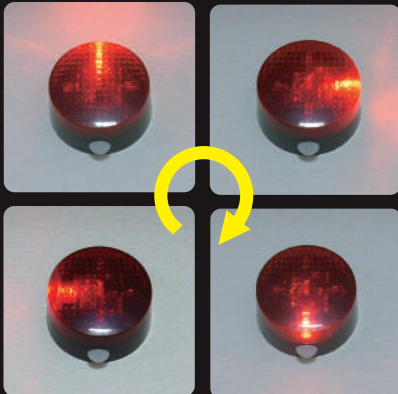

人や動物に反応するとクルクル光る LED 回転灯

パトピカII

マグネット&
取付プレート

防犯
対策

注意
喚起

電池式

防雨・防沫
IP44

→ 4つのLEDが → 順番に
→ 点灯します →

取付プレート付

主な仕様

光源	0.06WレッドLED×4個
使用電池	単3形アルカリ電池×3本(別途お求めください)
電池寿命	1日10回(15秒間/1回)点灯して、約10ヶ月
点灯条件	暗い時10ルクス以下で点灯/明るくて点灯(内部のスイッチで選択)
点灯時間	約15秒間(固定)
人感センサー	感知範囲上下方向約120°、左右方向約120°、感知距離約3mまで
設置場所	屋外又は室内(壁面又は台上に設置)
防水・防塵	防雨・防沫・防塵形(IP44)
本体材質	ABS樹脂
外形寸法	φ84×43mm(取付プレートを除く)
質量	約104g(電池を含まない質量)
付属品	取付ネジ×1本、壁面樹脂リブ×1個、両面テープ×1枚