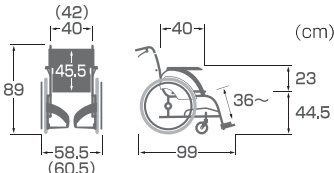

[ソフトタイヤ (軽量) 仕様]
WAP22-40(42)S [14.2kg]

参考価格 ¥158,000 (非課税)

TAIS:00160-000242

折りたたみ寸法:全幅34×全高67.5×全長71
*各寸法には、シート・シートクッション等の厚みは含まれません。

[エアタイヤ (軽量) 仕様]
WAP16-40(42)A [12.5kg]

[ソフトタイヤ (軽量) 仕様]
WAP16-40(42)S [12.8kg]