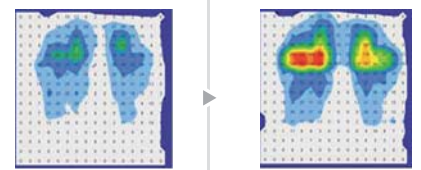

座るだけでフィットする理由は？

波状になったフレームが身体のラインに沿うため、クッションを敷いたり張り調整しなくても乗り心地良好です
また、前ズレを抑制する効果もあります

WAVITフレーム

- ✓ 身体のラインに沿うフレーム形状
- ✓ シートパイプ後部をバックサポートフレームと一体化
- ✓ 臀部がすっぽりおさまり、前ズレを抑制

従来の車いすフレーム

シートパイプはボルトで固定

体圧を分散する(圧力測定)

※当社調べ

WAVIT

標準車いす

バックサポート

✓ 接触面積が広い

シート

✓ 時間経過による座圧の変化が少ない

車輪は2種類よりお選びいただけます

シートカラー2色よりお選びいただけます

- ▶ **エアタイヤ (軽量)**
空気補充が必要、クッション性は最良です
- ▶ **ソフトタイヤ (軽量)**
ノーパンクで、ひび割れや変色が起こりにくく
耐久性・静止力に優れています

- ▶ **No.95 カフェモカ (ポリエステル)**
- ▶ **A13 濃紺チェック (ポリエステル)**

[エアタイヤ (軽量) 仕様]
WAP22-40(42)A [13.9kg]