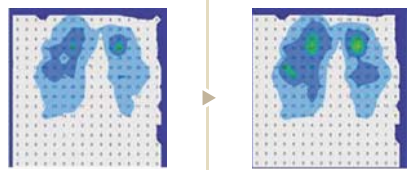

座るだけでフィットする理由は？

波状になったフレームが身体のラインに沿うため、クッションを敷いたり張り調整しなくても乗り心地良好です
また、前ズレを抑制する効果もあります

WAVITフレーム

- ✓ 身体のラインに沿うフレーム形状
- ✓ シートパイプ後部をバックサポートフレームと一体化
- ✓ 臀部がすっぽりおさまり、前ズレを抑制

従来の車いすフレーム

シートパイプはボルトで固定

体圧を分散する(圧力測定)

※当社調べ

WAVIT

標準車いす

バックサポート

✓ 接触面積が広い

シート

✓ 時間経過による座圧の変化が少ない

車輪は2種類よりお選びいただけます

シートカラー2色よりお選びいただけます

- ▶ **エアタイヤ (軽量)**
空気補充が必要、クッション性は最良です
- ▶ **ソフトタイヤ (軽量)**
ノーパンクで、ひび割れや変色が起こりにくく
耐久性・静止力に優れています

- ▶ **No.95 カフェモカ (ポリエステル)**
- ▶ **A13 濃紺チェック (ポリエステル)**

[エアタイヤ (軽量) 仕様]
WAP22-40(42)A [13.9kg]

[ソフトタイヤ (軽量) 仕様]
WAP22-40(42)S [14.2kg]

参考価格 ¥158,000 (非課税)

TAIS:00160-000242

折りたたみ寸法:全幅34×全高67.5×全長71
*各寸法には、シート・シートクッション等の厚みは含まれません。

[エアタイヤ (軽量) 仕様]
WAP16-40(42)A [12.5kg]

[ソフトタイヤ (軽量) 仕様]
WAP16-40(42)S [12.8kg]