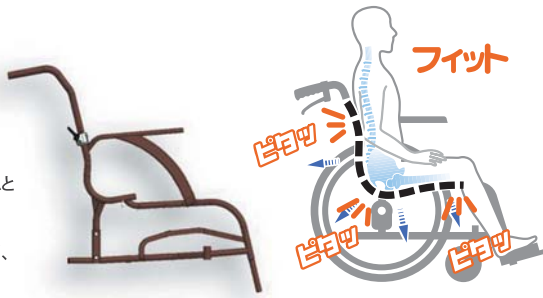

キュツ

指でつまむ動作は指先に力が必要なため
力の入りにくい方には操作がしにくい

操作回数が多いと
手指に痛みを伴う

操作に時間を
要すると
腰痛の原因に

WAVIT+なら…

ギュツ

手全体で握れると力の弱い方や介助者も操作しやすい!!
レバー操作が容易にできるため介助者の負担を軽減

point

- ✓ 指をかける箇所には凹凸をつけてより握りやすくしました。
- ✓ 操作部を認識しやすい様、レバーをカラーリングしました。

便利なスイングイン・アウト式フット・レッグサポート

“一目で分かるレバー”で操作方法が分からない・忘れたを解消しました

フット・レッグサポートを
内側へ格納・外側へ解放が可能!
ベッドなどへ移乗する場合に
適しています。

point

- ✓ カンタンに着脱できる!!

握りながら真上に
引き抜くだけ!
レッグパイプを握る
感覚で操作ができる。
スペースがない場所に
適しています。

座るだけでフィットする理由は？

波状になったフレームが身体のラインに沿うため、クッションを敷いたり張り調整しなくても乗り心地良好です
また、前ズレを抑制する効果もあります

WAVITフレーム

- ✓ 身体のラインに沿うフレーム形状
- ✓ シートパイプ後部をバックサポートフレームと一体化
- ✓ 臀部がすっぽりおさまり、前ズレを抑制

従来の車いすフレーム

シートパイプはボルトで固定

体圧を分散する(圧力測定)

※当社調べ

WAVIT

標準車いす

バックサポート

✓ 接触面積が広い

シート

✓ 時間経過による座圧の変化が少ない

車輪は2種類よりお選びいただけます