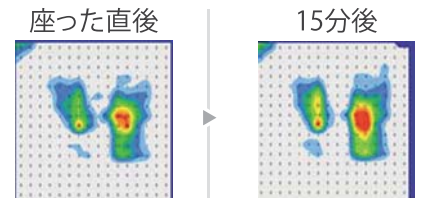

座るだけでフィットする理由は？

波状になったフレームが身体のラインに沿うため、クッションを敷いたり張り調整しなくても乗り心地良好です
また、前ズレを抑制する効果もあります

WAVITフレーム

- ✓ 身体のラインに沿うフレーム形状
- ✓ シートパイプ後部をバックサポートフレームと一体化
- ✓ 臀部がすっぽりおさまり、前ズレを抑制

従来の車いすフレーム

シートパイプはボルトで固定

体圧を分散する(圧力測定)

※当社調べ

WAVIT

標準車いす

バックサポート

✓ 接触面積が広い

シート

✓ 時間経過による座圧の変化が少ない

車輪は2種類よりお選びいただけます

シートカラー2色よりお選びいただけます

- ▶ **エアタイヤ (軽量)**
空気補充が必要、クッション性は最良です
- ▶ **ソフトタイヤ (軽量)**
ノーパンクで、ひび割れや変色が起こりにくく
耐久性・静止力に優れています

- ▶ **No.95 カフェモカ (ポリエステル)**
- ▶ **A13 濃紺チェック (ポリエステル)**

[エアタイヤ (軽量) 仕様]
WAP22-40(42)A [13.9kg]