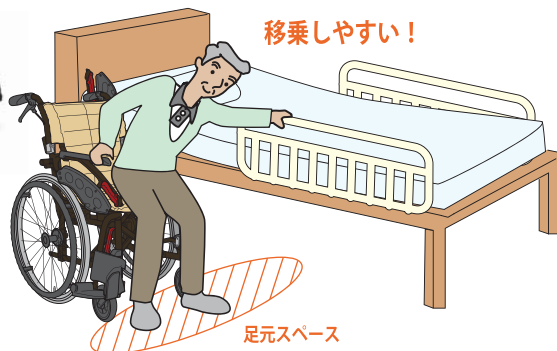

- ✓ 指をかける箇所には凹凸をつけてより握りやすくしました。
- ✓ 操作部を認識しやすい様、レバーをカラーリングしました。

便利なスイングイン・アウト式フット・レッグサポート

“一目で分かるレバー”で操作方法が分からない・忘れたを解消しました

フット・レッグサポートを
内側へ格納・外側へ解放が可能!
ベッドなどへ移乗する場合に
適しています。

point

- ✓ カンタンに着脱できる!!

握りながら真上に
引き抜くだけ!
レッグパイプを握る
感覚で操作ができる。
スペースがない場所に
適しています。

座るだけでフィットする理由は？

波状になったフレームが身体のラインに沿うため、クッションを敷いたり張り調整しなくても乗り心地良好です
また、前ズレを抑制する効果もあります

WAVITフレーム

- ✓ 身体のラインに沿うフレーム形状
- ✓ シートパイプ後部をバックサポートフレームと一体化
- ✓ 臀部がすっぽりおさまり、前ズレを抑制

従来の車いすフレーム

シートパイプはボルトで固定

体圧を分散する(圧力測定)