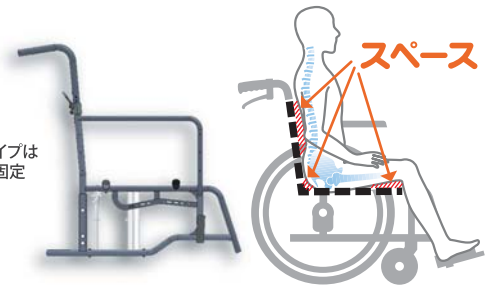

- ✓ 指をかける箇所には凹凸をつけてより握りやすくしました。
- ✓ 操作部を認識しやすい様、レバーをカラーリングしました。

便利なスイングイン・アウト式フット・レッグサポート

“一目で分かるレバー”で操作方法が分からない・忘れたを解消しました

フット・レッグサポートを
内側へ格納・外側へ解放が可能!
ベッドなどへ移乗する場合に
適しています。

point

- ✓ カンタンに着脱できる!!

握りながら真上に
引き抜くだけ!
レッグパイプを握る
感覚で操作ができる。
スペースがない場所に
適しています。

座るだけでフィットする理由は？

波状になったフレームが身体のラインに沿うため、クッションを敷いたり張り調整しなくても乗り心地良好です
また、前ズレを抑制する効果もあります

WAVITフレーム

- ✓ 身体のラインに沿うフレーム形状
- ✓ シートパイプ後部をバックサポートフレームと一体化
- ✓ 臀部がすっぽりおさまり、前ズレを抑制

従来の車いすフレーム

シートパイプはボルトで固定

体圧を分散する(圧力測定)

※当社調べ

WAVIT

標準車いす

バックサポート

✓ 接触面積が広い

シート

✓ 時間経過による座圧の変化が少ない

車輪は2種類よりお選びいただけます