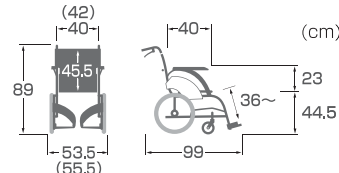

[ソフトタイヤ (軽量) 仕様]
WAP22-40(42)S [14.2kg]

参考価格 ¥158,000 (非課税)

TAIS:00160-000242

折りたたみ寸法:全幅34×全高67.5×全長71
*各寸法には、シート・シートクッション等の厚みは含まれません。

[エアタイヤ (軽量) 仕様]
WAP16-40(42)A [12.5kg]

[ソフトタイヤ (軽量) 仕様]
WAP16-40(42)S [12.8kg]

参考価格 ¥158,000 (非課税)

TAIS:00160-000243

折りたたみ寸法:全幅30×全高67.5×全長62.5
*各寸法には、シート・シートクッション等の厚みは含まれません。

代理店

株式会社 カワムラサイクル

- 本社 〒651-2411 兵庫県神戸市西区上新地3丁目9番1 TEL:078-969-2800 FAX:078-969-2811
 - 仙台サービスセンター 〒982-0023 宮城県仙台市太白区鹿野3丁目1番1 TEL:022-746-9540 FAX:022-746-9541
リエス鹿野1階
 - 東京サービスセンター 〒110-0013 東京都台東区入谷1丁目8番3 TEL:03-3874-3511 FAX:03-3874-3514
 - 横浜サービスセンター 〒220-0073 神奈川県横浜市西区岡野2丁目12番9 TEL:045-290-9585 FAX:045-290-9586
 - 名古屋サービスセンター 〒487-0027 愛知県春日井市松本町1丁目3番11 TEL:0568-52-4800 FAX:0568-52-4802
 - 大阪サービスセンター 〒553-0004 大阪府大阪市福島区玉川1丁目3番18 TEL:06-6479-2055 FAX:06-6447-1911
マックス大阪ビル5階
 - 本店サービスセンター 〒651-2411 兵庫県神戸市西区上新地3丁目9番1 TEL:078-969-2820 FAX:078-969-2822
 - 福岡サービスセンター 〒819-0055 福岡県福岡市西区生の松原1丁目18番3 TEL:092-882-4722 FAX:092-882-4723
- 車いすの修理、改造、オーダーメイド、2週間オーダー、部品、その他のご相談は上記へご連絡ください。