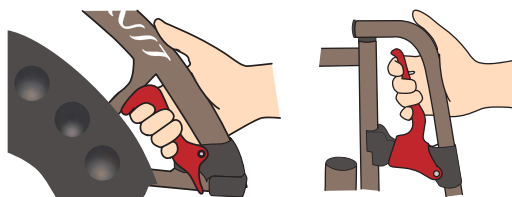

キュツ

指でつまむ動作は指先に力が必要なため
力の入りにくい方には操作がしにくい

操作回数が多いと
手指に痛みを伴う

操作に時間を
要すると
腰痛の原因に

WAVIT+なら…

ギュツ

手全体で握れると力の弱い方や介助者も操作しやすい!!
レバー操作が容易にできるため介助者の負担を軽減

point

- ✓ 指をかける箇所には凹凸をつけてより握りやすくしました。
- ✓ 操作部を認識しやすい様、レバーをカラーリングしました。

便利なスイングイン・アウト式フット・レッグサポート

“一目で分かるレバー”で操作方法が分からない・忘れたを解消しました

フット・レッグサポートを
内側へ格納・外側へ解放が可能!
ベッドなどへ移乗する場合に
適しています。

point

- ✓ カンタンに着脱できる!!

握りながら真上に
引き抜くだけ!
レッグパイプを握る
感覚で操作ができる。
スペースがない場所に
適しています。

座るだけでフィットする理由は？

波状になったフレームが身体のラインに沿うため、クッションを敷いたり張り調整しなくても乗り心地良好です
また、前ズレを抑制する効果もあります

WAVITフレーム

- ✓ 身体のラインに沿うフレーム形状
- ✓ シートパイプ後部をバックサポートフレームと一体化
- ✓ 臀部がすっぽりおさまり、前ズレを抑制

従来の車いすフレーム

シートパイプはボルトで固定

体圧を分散する(圧力測定)