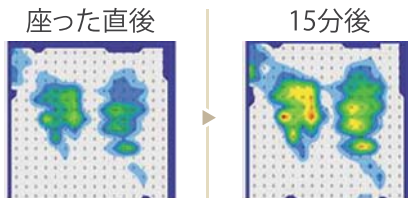

- ✓ 指をかける箇所には凹凸をつけてより握りやすくしました。
- ✓ 操作部を認識しやすい様、レバーをカラーリングしました。

便利なスイングイン・アウト式フット・レッグサポート

“一目で分かるレバー”で操作方法が分からない・忘れたを解消しました

フット・レッグサポートを
内側へ格納・外側へ解放が可能!
ベッドなどへ移乗する場合に
適しています。

point

- ✓ カンタンに着脱できる!!

握りながら真上に
引き抜くだけ!
レッグパイプを握る
感覚で操作ができる。
スペースがない場所に
適しています。

座るだけでフィットする理由は？

波状になったフレームが身体のラインに沿うため、クッションを敷いたり張り調整しなくても乗り心地良好です
また、前ズレを抑制する効果もあります

WAVITフレーム

- ✓ 身体のラインに沿うフレーム形状
- ✓ シートパイプ後部をバックサポートフレームと一体化
- ✓ 臀部がすっぽりおさまり、前ズレを抑制

従来の車いすフレーム

シートパイプはボルトで固定

体圧を分散する(圧力測定)

※当社調べ

WAVIT

標準車いす

バックサポート

✓ 接触面積が広い

シート

✓ 時間経過による座圧の変化が少ない

車輪は2種類よりお選びいただけます

シートカラー2色よりお選びいただけます

- ▶ **エアタイヤ (軽量)**
空気補充が必要、クッション性は最良です
- ▶ **ソフトタイヤ (軽量)**
ノーパンクで、ひび割れや変色が起こりにくく
耐久性・静止力に優れています

- ▶ **No.95 カフェモカ (ポリエステル)**
- ▶ **A13 濃紺チェック (ポリエステル)**

[エアタイヤ (軽量) 仕様]
WAP22-40(42)A [13.9kg]