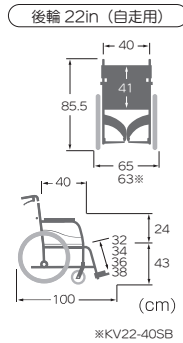

[介助ブレーキ無し/背固定]

後輪 22in 自走用
KV22-40N (11.3kg)

参考価格 **¥58,000** (非課税)