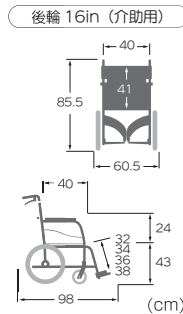

[介助ブレーキ無し/背固定]

後輪 22in 自走用
KV22-40N (11.3kg)

参考価格 **¥58,000** (非課税)